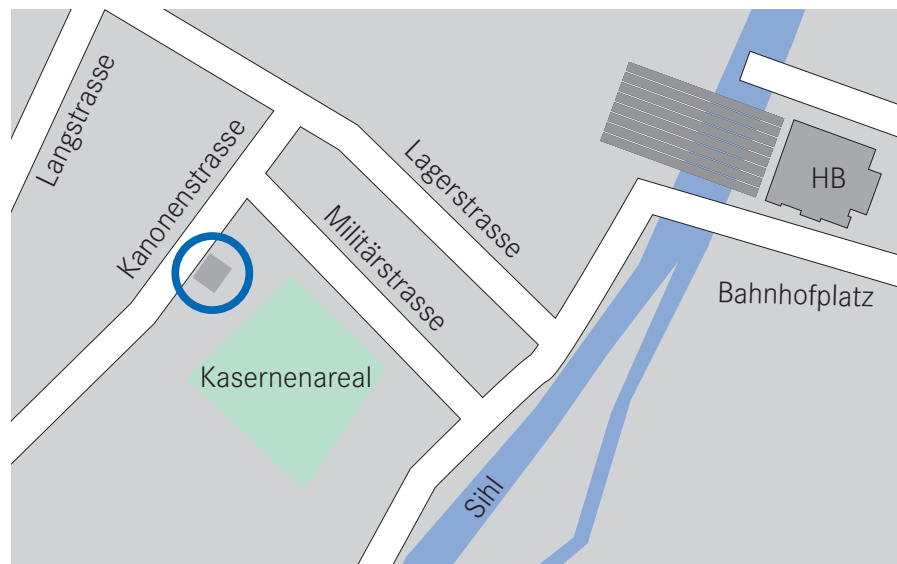

Treffpunkt

Samstag, 7.9.2024, 9.30 Uhr, vor dem Eingang zum Labyrinth auf dem Kasernenareal

Versicherung ist bei allen unseren Veranstaltungen Sache der Teilnehmenden.

Schöpfungszeit 2024

Regionaler Schöpfungstag Zürich

oeku | œco
Kirchen für die Umwelt | Eglises pour l'environnement

Samstag, 7. September 2024,
9.30 bis ca. 15 Uhr
Labyrinthplatz, Kanonengasse 18, 8004 Zürich

«es krecht und fleucht – biologische Vielfalt in der Stadt»