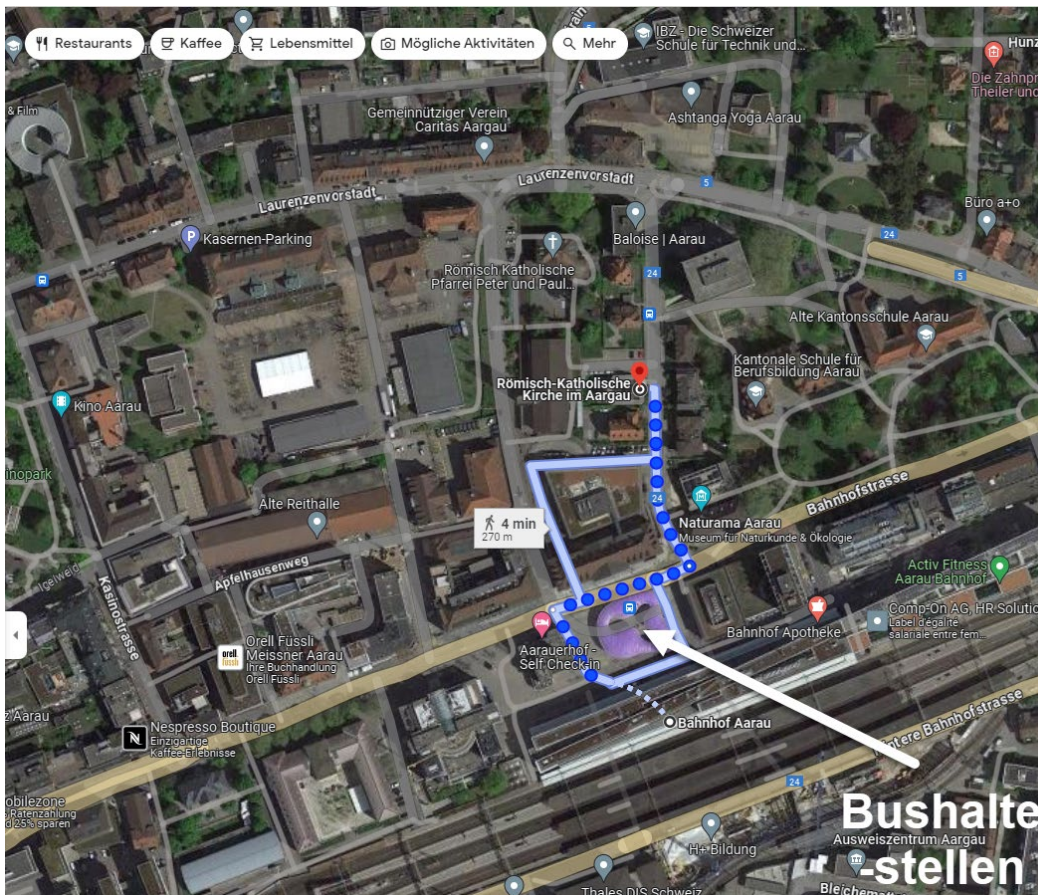

Ich freue mich auf einen spannenden Tag mit Ihnen!

Freundliche Grüsse

Brigitta Bölsterli

Röm.-Kath. Kirche im Aargau, **Feerstrasse 8, 5001 Aarau**

Weg ca. 3 Minuten vom Bahnhof, es gibt auch einen Weg unten durch, ange-schrieben Feerstrasse